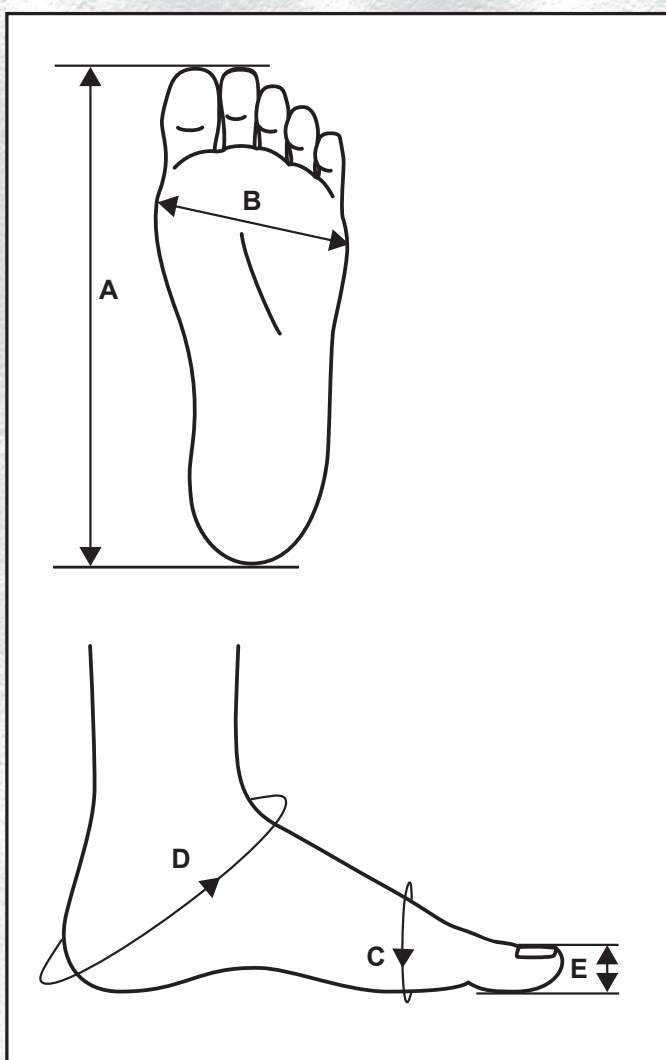

Teckenförklaring:

- MT/L6 = Normal
- DV/L6 = Antivarus
- MT = Normal
- DV = Antivarus
- LO = Ortos
- LK = Korsett
- MT/AK= Normal
- DV/AK = Antivarus
- MT/AK = Korsett

- Mått tagna på läst
- Measures taken on last