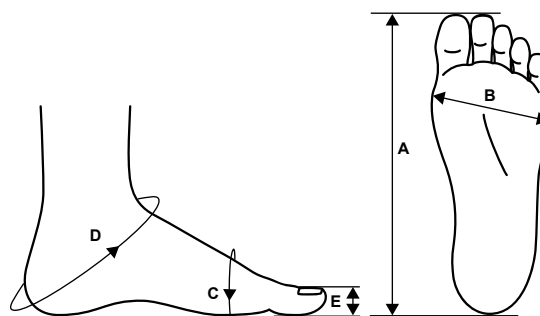

Steadfast Women – Wide and D last

Unit Size	A Length	B Width	C Ball
37	234	85	231
38	243	87	238
39	251	89	244
40	255	90	247
41	264	92	254
42	268	93	257
43	276	95	263
44	285	97	269

Steadfast Men – Medium & D last

Unit Size	A Length	B Width	C Ball
41	274	94	254
42	278	95	257
43	286	97	263
44	290	98	266
45	299	100	273
46	303	101	276
47	312	103	282
48	320	106	289
49	329	108	295

Steadfast Men – Wide & 2E last

Unit Size	A Length	B Width	C Ball
41	275	95	271
42	279	96	274
43	287	98	280
44	291	99	283
45	300	101	290
46	304	102	293
47	313	104	299
48	321	107	306
49	330	109	312

Steadfast Men – Extra Wide & 4E last

Unit Size	A Length	B Width	C Ball
41	275	96	275
42	279	97	278
43	288	99	284
44	292	100	287
45	300	102	294
46	305	103	297
47	313	105	303
48	322	108	310
49	330	110	316

Ultra Black – 2E last Men

Unit Size	A Length	B Width	C Ball
41	275	100	264
42	279	101	268
43	287	103	274
44	292	104	277
45	296	105	280
46	304	107	287
47	313	109	293
48	321	111	299

Ultra Black – B Women

Unit Size	A Length	B Width	C Ball
37	250	89	234
38	254	90	237
39	258	91	240
40	267	93	247
41	275	95	253
42.5	284	97	259

Ultra Genesis Men – 2E last

Unit Size	A Length	B Width	C Ball
41	275	100	258
42	279	101	262
43	287	103	268
44	292	104	271
45	296	105	274
46	304	107	281
47	313	109	287

Breeze, Ultra Genesis Women – B last

Unit Size	A Length	B Width	C Ball
36	242	87	222
37	250	89	228
38	254	90	232
39	258	91	235
40	267	93	241
41	275	95	248
42.5	284	97	254

Bora Men – D last

Unit Size	A Length	B Width	C Ball
41	275	98	249
42	279	99	253
43	287	101	259
44	292	102	262
45	296	103	265
46	304	105	272
47	313	107	278

Measures taken on last