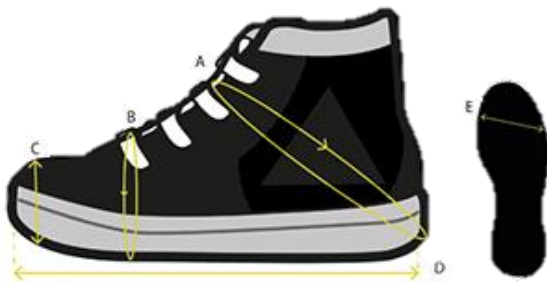

Frenchy					
	A	B	C	D	E
Storlek	Pådrag	Ball	Tå	Längd	Bredd
25	250	176	25	160	50
26	257	180	26	167	52
27	264	184	26,5	173	54
28	271	188	27	180	56
29	278	192	28	186	58
30	285	196	28,5	194	60
31	292	200	29	201	62
32	300	204	29,5	208	64
33	308	209	30	213	66
34	315	214	31	220	68
35	323	219	32	227	70
36	331	225	32,5	233	72
37	340	230	33	239	74
38	347	235	33,5	245	76
39	356	240	34	243	78
40	365	245	34,5	260	80
41	385	250	35	272	86
42	390	255	35,5	279	88
43	395	260	36	286	90
44	400	265	37	292	92

Mått tas med ortosen på