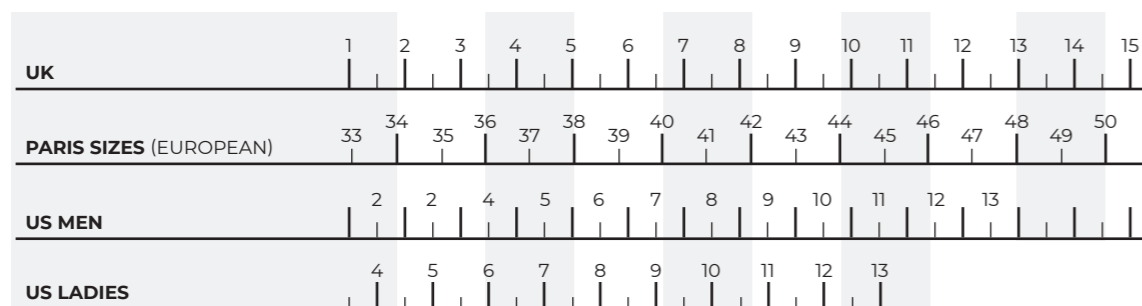

COMPARATIVE SHOE SIZES

INDEX

Model	Fit	Page	Model	Fit	Page	Model	Fit	Page
AARAU	City-Sport	57	HUARAZ	Finnamic	53	SALONIKI	Classic	33
ACAPULCO	City-Sport	46	HUELVA	Finnamic	53	SANSIBAR	Classic	18
ADELBODEN	Classic	31	IKEBUKURO	Finnamic	47	SARAGOSSA	Classic-Sport	52
AGUEDA	Classic	18	INTERLAGOS	Trendline	11	SEOUL	City-Sport	46
AGUILAS	FinnPlus	30	ISCHIA	LadyLine	34	SESTRIERE	LadyLine	57
AIBLING	Classic-Sport	56	ISERA	FinnStretch	35	SIDONIA	City-Sport	41
ALAMO	City-Sport	49	IVREA	FinnStretch	42	SKIATHOS	FinnMellow	39
ALEPPO	LadyLine	45	JAVA	Classic	29	SOHO	FashionLine	45
ALEXANDRIA-S	Classic-Soft	19	KASTELA	City	45	STANFORD	Classic	29
AMALFI	Classic	30	KENT	City	50	STERZING	LadyLine	56
ANDERMATT	Classic	31	KÖLN	Classic	51	SUVA	Classic-Relax	35
ANDROS	Finnamic	23	KORFU	Classic	25	SYLT	Classic	38
AQUILA	City	45	KOS	Classic	17	SYRACUSE	City-Sport	49
ARICA	City-Sport	10	LAVAL	Classic	46	TIBET	Classic-Sport	55
ARINAGA	FinnStretch	42	LEGANES	City	10	TIMARU	Classic-Sport	49
ARLBERG	Classic	31	LEXINGTON	Classic	46	TIROL	Classic	31
ASINARA	FinnStretch	29	LINARES	City-Sport	57	TOLEDO	City	50
ASSENZA	FinnStretch	44	LINOSA	Classic	34	TORO-S	Classic-Soft	38
ASSUAN	Classic	29	LINZ	Classic	56	TRAMIN	Classic-Sport	55
AUSSEE	Classic	29	LISBOA	LadyLine	44	TUNIS	Classic	39
AVEIRO	FinnProfessional	27	LIZZOLA	LadyLine	57	USEDOM	Classic	34
AVERSA	City	34	LÜTTICH	FinnStretch	42	VAASA	Classic	51
BADEN	Classic	51	MALAGA	Classic	34	VENEDIG	Classic	30
BALTRUM	Classic	38	MALITA	Trendline	9	VENTURA-S	Classic-Soft	19
BARBUDA	FinnMellow	37	MELK	FinnStretch	44	VERIN	FashionLine	18
BELEM	Classic	29	MELROSE	Classic	17	VERNON	FinnPlus	52
BENIN	Classic	39	MENORCA-S	Classic-Soft	19	VIVERO	City-Sport	46
BIEL	LadyLine	57	METZ	Classic-Sport	51	WANAKA-S	Classic-Soft	38
BIELLA-S	Classic-Soft	35	MILANO	City	50	WATFORD	Finnamic	53
BRAGA	Classic-Sport	52	MILOS	Classic	34	YORK	Classic	51
BRANDON	Trendline	49	MINSK	LadyLine	57	YUMA	Finnamic	37
BUDAPEST	City	50	MOGAN	LadyLine	45	ZENO	FinnStretch	23
CALVIA	FashionLine	35	MORI	FinnStretch	42	ZWOLLE	FinnStretch	42
CAMBRIDGE	Finnamic	53	MURNAU	Classic-Sport	55	96100	Prevention	62
CANVEY	FinnMellow	52	NADI	Classic-Relax	33	96102	Women Prevention	61
CANZO	City	19	NAIROBI	City	45	96103	Prevention	62
CARCINA	FinnPlus	21	NANTES	Classic-Sport	52	96104	Prevention	61
CAYMAN-S	Classic-Soft	10	NARITA	City	45	96106	Prevention	62
CERRITOS	City-Sport	41	NASCA	FinnPlus	53	96109	Men Prevention	63
CISANO	FinnStretch	21	NEIVA	FinnStretch	42	96200	Prevention	62
COLINA	Classic	17	NORWICH	Classic-Sport	51	96202	Prevention	62
COMPORTA	FinnProfessional	27	NOTTINGHAM	Trendline	11	96203	Men Prevention	62
COPAN-S	Classic-Soft	39	OSORNO	FinnPlus	52	96400	Women Prevention	61
CORINTH	Finnamic	37	OTARU	Finnamic	47	96402	Women Prevention	61
CORTINA	Classic	56	OVIEDO	LadyLine	45	96522	Women Prevention	61
COSTA	City-Sport	35	PALAU	Classic-Relax	21	97304	Men Prevention	63
DANZIG-S	Classic-Soft	25	PARSENN	LadyLine	57	97307	Men Prevention	63
DESENZANO	LadyLine	44	PATERNA	FinnPlus	25	97308	Men Prevention	63
DIJON	Classic-Sport	51	PATTAYA	Classic	17	97312	Prevention	60
ELPASO	Trendline	44	PICCADILLY	Trendline	13	97700	FinnOrtho	66
ENFIELD	City-Sport	49	PINTO	Classic	33	97701	FinnOrtho	66
ENSCHEDÉ	Finnamic	57	PISA	Classic	18	97750	FinnOrtho	66
FALKLAND	Classic-Sport	52	PORDENONE	City-Sport	41	97760	FinnOrtho	66
FATAGA	FashionLine	44	PRAIA	FinnMellow	37	97800	FinnStabil	66
FILZMOOS	Classic	31	PRATO	FinnMellow	41	97910	FinnOrtho	66
FUMANE	FinnSlim	17	PRETORIA	Finnamic	47	97911	FinnOrtho	66
FÜNEN	City	34	PREZZO	City-Sport	50	97950	Men Prevention	63
GALWAY	LadyLine	46	PSARA	FinnMellow	25			
GARMISCH	Classic-Sport	55	RAB	Classic	25			
GOMERA	Classic	33	REIMS	FinnPlus	46			
GRENADA	FinnMellow	21	RESIA	Classic-Sport	55			
GRENOBLE	Classic	56	RIAD	Classic	25			
HANNOVER	Classic-Sport	52	RIALTO	Classic	39			
HELLAS	Classic	17	ROYAN	FinnPlus	46			