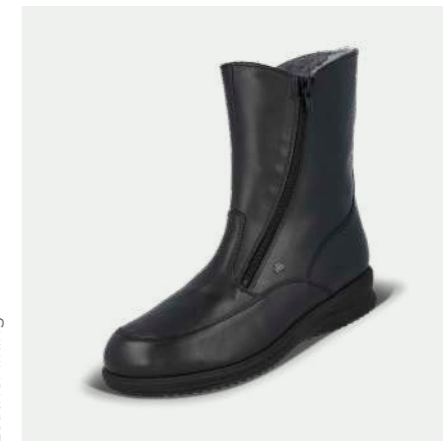

LIZZOLA 02245 LadyLine

Colour schwarz **Leather** Nubuk **Size** 3 – 9

Leather lining

ENSCHUDE 02986 Finnamic

Colour schwarz **Leather** Buggy **Size** 3 – 8

Lambskin lined

MINSK 02175 LadyLine

Colour schwarz **Leather** NappaSeda **Size** 3 ½ – 9