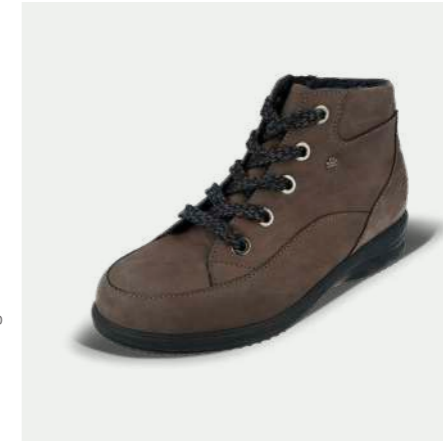

Leather lining

LINZ 01008 Classic

Colour schwarz/braun **Leather** Nubuk/Nevada **Size** 35 – 50

Leather lining

AARAU 02490 City-Sport

Colour schwarz **Leather** NappaSeda **Size** 3 ½ – 9

Woolen lining

PARSENN 02243 LadyLine